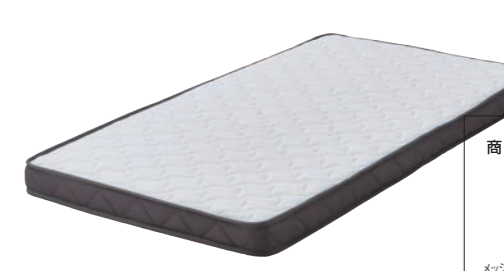

商品仕様

スプリング配列・線径

- 2.2mm並行配列 (両サイド外2列)
- 2.1mm交互配列
- 2.0mm並行配列

総合評価

80/100点

more sleep D-1 ハード
ポケットコイルスプリング ニット/メッシュ生地

Size	Price
SS W800×D1950×H330(19.1才)	¥56,900(税別)
S W970×D1950×H330(23.1才)	¥71,600(税別)
SD W1200×D1950×H330(28.7才)	¥85,700(税別)
D W1400×D1950×H330(33.5才)	¥100,000(税別)

※QサイズはSS×2枚 硬さ:普通
Material:ポケットコイルスプリング・
オールシーズン仕様:表面/COOLMAX(速乾生地)
裏面/WARM(保温生地)+ウール(羊毛)・
サイド面/グリップ付き

商品仕様

スプリング配列・線径

- 2.2mm並行配列 (両サイド外2列)
- 1.9mm並行配列
- 1.8mm並行配列

総合評価

84/100点

more sleep E-1
ポケットコイルスプリング ニット/メッシュ生地

Size	Price
S W980×D1950×H120(8.5才)	¥28,200(税別)
SD W1200×D1950×H120(10.4才)	¥38,800(税別)

硬さ:やや硬い
Material:ポケットコイルスプリング・
表面/ニット生地・側面/メッシュ生地

商品仕様

スプリング配列・線径

- 2.3mm並行配列

総合評価

56/100点

KIDS BED