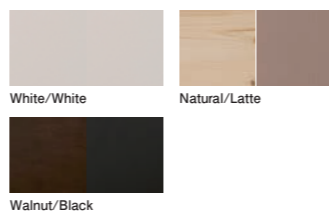

TONBO ベッドフレーム

	Size	Price
S	W970×D1950×H315/255/115/55 (4.3才)	¥29,700 (税別)
SD	W1200×D1950×H315/255/115/55 (5.3才)	¥36,000 (税別)
D	W1400×D1950×H315/255/115/55 (6.2才)	¥42,200 (税別)
Q	W1600×D1950×H315/255/115/55 (7.1才)	¥48,500 (税別)

Color: White/White・Natural/Latte・Walnut/Black
Material: バイン無垢材 (ウレタン塗装)・高さ4段階調整・LVLスノコ床板