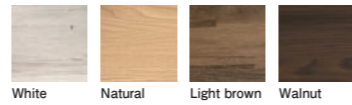

Color: White・Walnut
Material: MDF/プリント化粧板・1口コンセント(右上に1箇所)・引き出し4杯付き・LVLスノコ床板

スノー ナイトテーブル

Size: W360×D385×H470 (2.5才)
Price: ¥27,900 (税別)
Color: White・Natural・Light brown・Walnut
Material: MDF/強化シート(ウレタン塗装)・スイッチ付き1口コンセント・天板、脚元に隠しLED照明付き